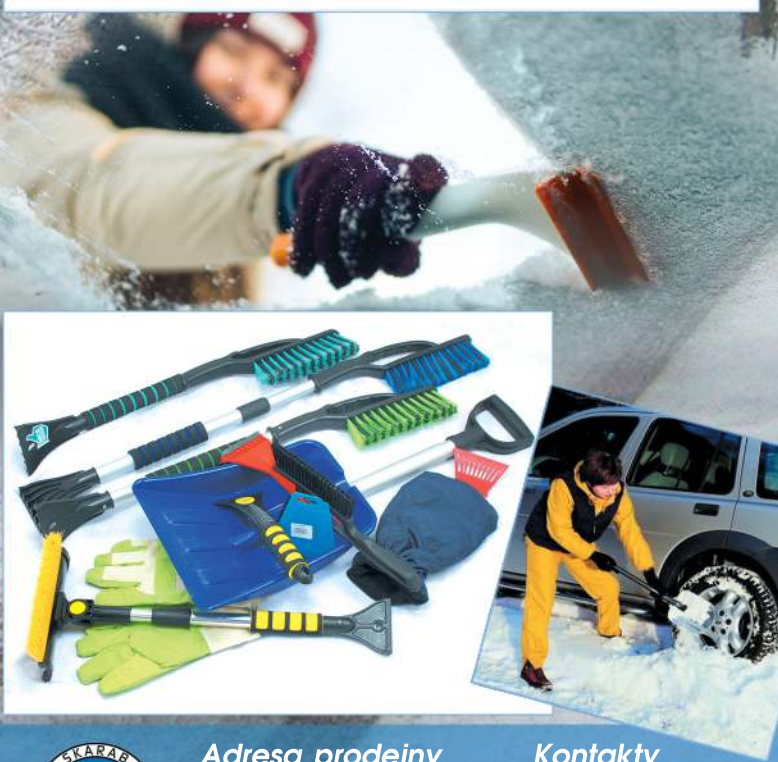

Adresa prodejny

Skarab, s.r.o.
9. května 1162
742 58 Příbor

Kontakty

Tel: 595 536 521
E-mail: skarab@skarab.cz
E-shop: www.skarab.cz

Otevírací doba

Po - Čt: 7:00 - 17:00 hod
Pá: 7:00 - 15:00 hod
So: 8:00 - 11:30 hod

Uvedené ceny jsou včetně DPH
s platností do vyprodání zásob.

Změna cen vyhrazena.
Vše a mnohem více zakoupíte v našem
e-shopu, nebo samoobslužné prodejně.